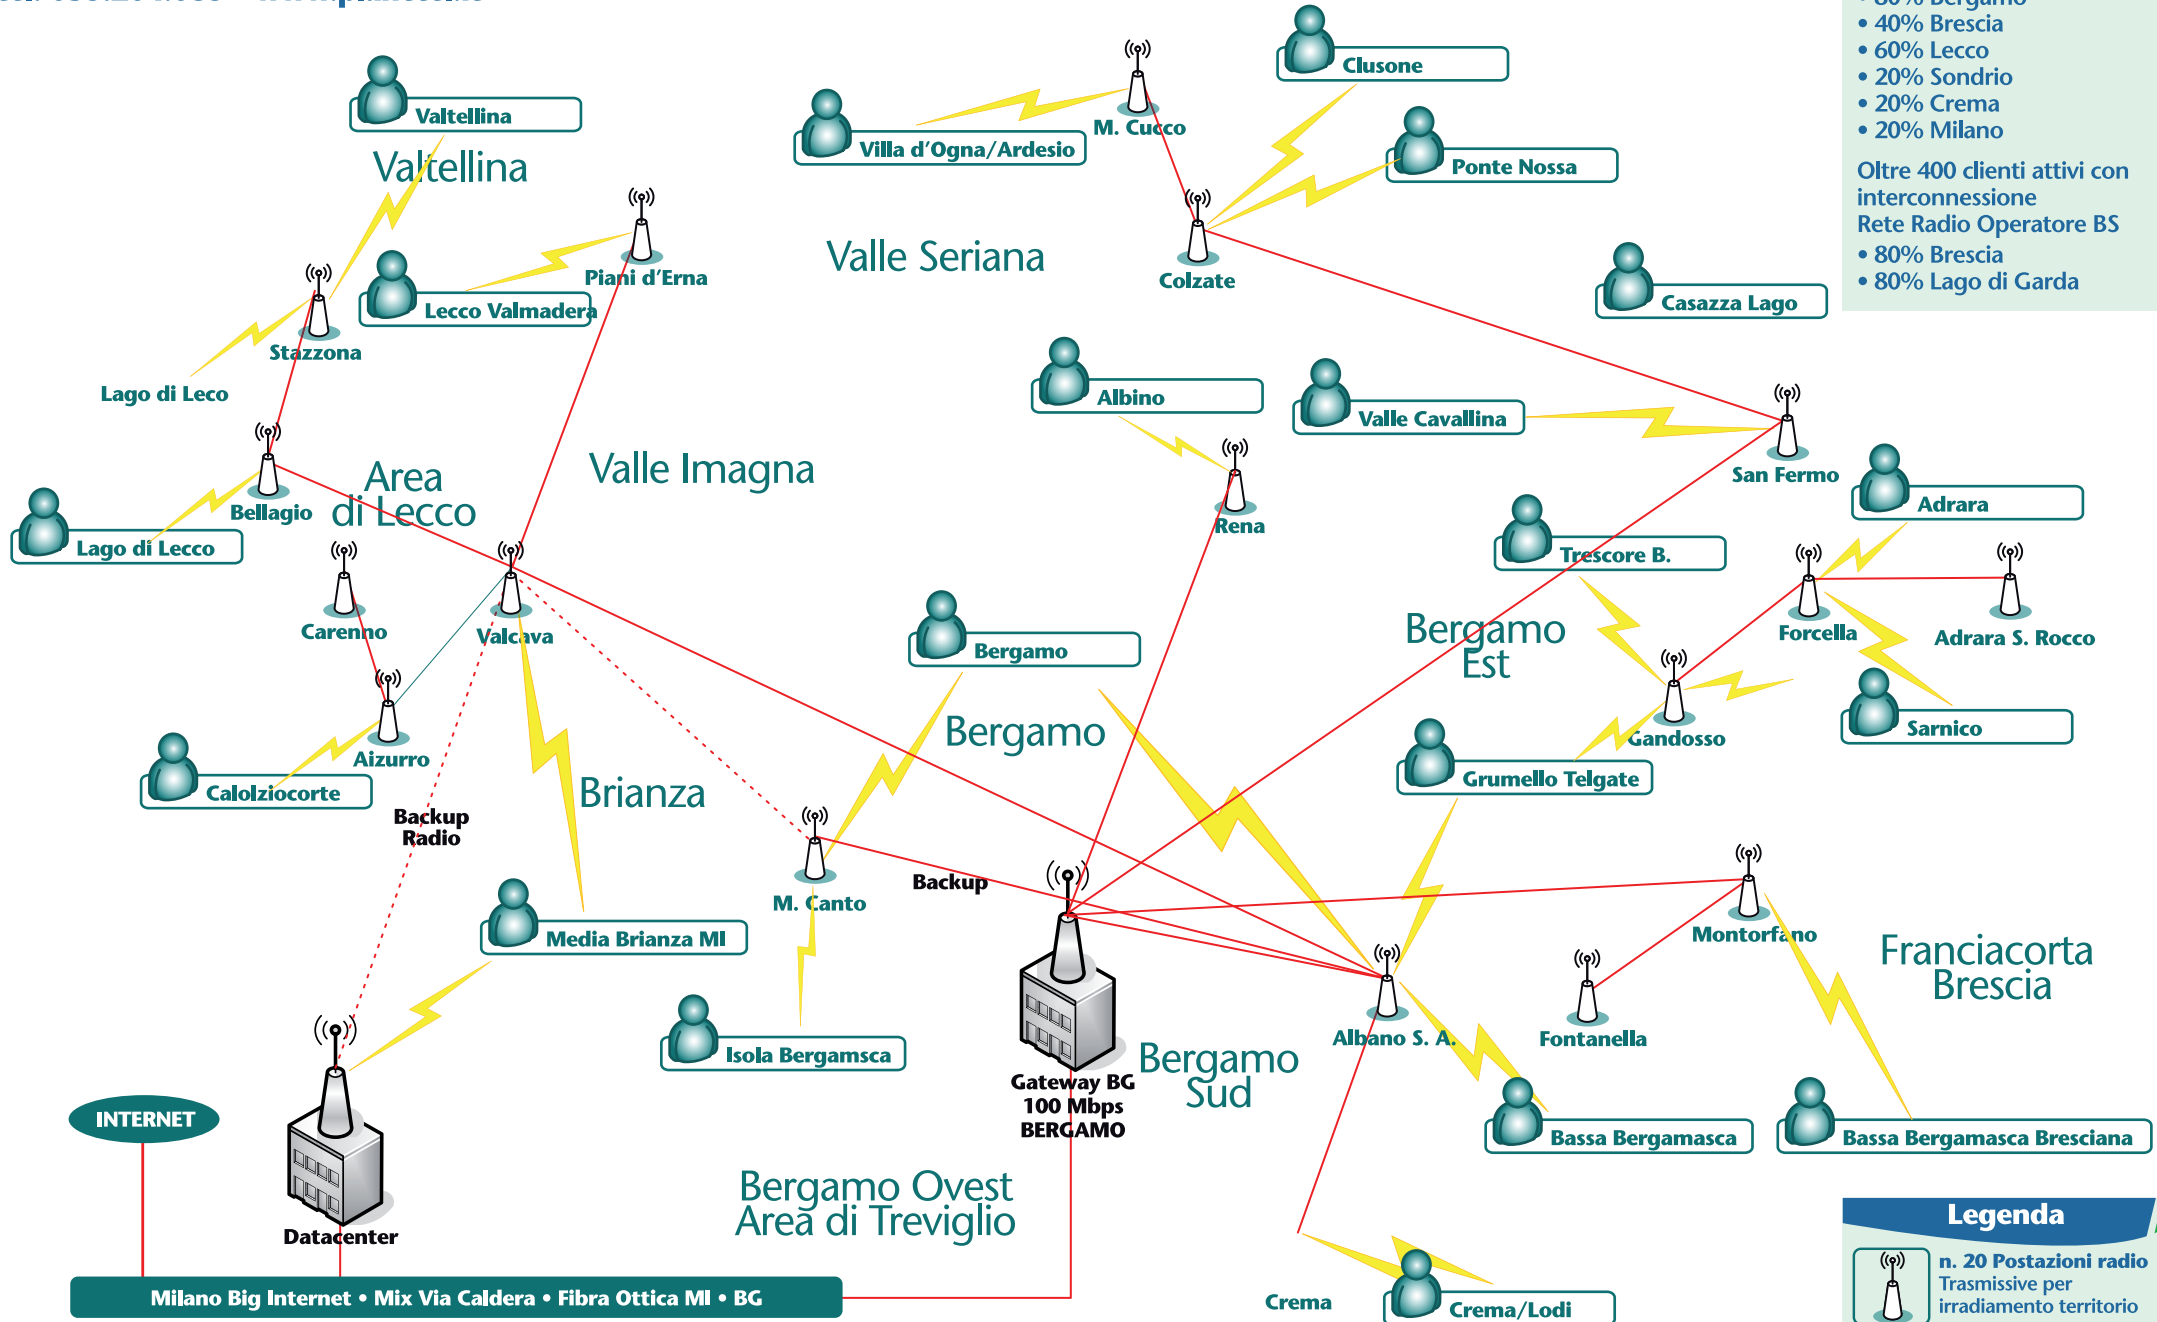

- 80% Bergamo
- 40% Brescia
- 60% Lecco
- 20% Sondrio
- 20% Crema
- 20% Milano

Oltre 400 clienti attivi con
interconnessione
Rete Radio Operatore BS

- 80% Brescia
- 80% Lago di Garda

INTERNET

Datacenter

Milano Big Internet • Mix Via Caldera • Fibra Ottica MI • BG

Data Center Milano

Data Center Bergamo

Gestione Connettività/Web/Posta Elettronica/Voice Over IP/Housing-Hosting Servizi

Legenda

 n. 20 Postazioni radio
Trasmittive per
irradiazione territorio

 n. 22 Dorsali radio
punto-punto su frequenze
licenziate e in Hiper-LAN